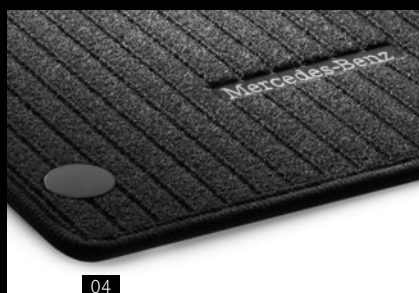

Pořádek ve voze, klid v mysli.

Originální doplňky a příslušenství tomu jenom napomáhají.

Stopy každodenního života se mohou ve voze stát viditelnými až příliš rychle. Ale nemusí, protože se správným příslušenstvím pro organizaci, péči a ochranu je váš vůz Mercedes-Benz ideálně vybaven pro každé použití. Nejenom naše podlahové rohože vysoce hodnocené v mnoha testech, ale i praktické kontejnery pro uložení nákupu slibují dlouhou životnost, rozměrovou přesnost a bezpečnost. Klouzající náklad nebo znečištění interiéru jsou proto již minulostí a vy jste tak připraveni na každou cestu.

Více informací k tomuto tématu a mnoho dalších produktů je možné nalézt na našem kanálu YouTube: <https://youtu.be/aD5bcB5y9s0>

01 VELUROVÉ PODLAHOVÉ KOBEREČKY CLASSIC, SADA O 4 KUSECH. Elegantní, vysoce kvalitní, trsovité velurové koberečky s vyšitým nápisem Mercedes-Benz. K dispozici v různých barvách kvůli sladění s interiérem vozu. A205 680 0404 9J74 | 3 444 Kč

02 VELUROVÉ PODLAHOVÉ KOBEREČKY, SADA O 4 KUSECH. Vysoce kvalitní sportovně vyhlížející polyamidový velur se smyčkovým vlasem. Kovový odznak s nápisem Mercedes-Benz na koberečku řidiče a spolucestujícího řidiče. K dispozici v různých barvách kvůli sladění s interiérem vozu. Příklad v černé, vybrané modely. A117 680 8400 7N88 | 3 444 Kč

03 VELUROVÉ PODLAHOVÉ KOBEREČKY EXCLUSIV NA STRANĚ ŘIDIČE A SPOLUJEZDCE, SADA O 2 KUSECH. Exkluzivní velurové koberečky se zvláště hlubokým a hustým vlasem s odznakem, na němž je nápis Mercedes-Benz. K dispozici v různých barvách kvůli sladění s vaším interiérem, příklad v černé, vybrané modely. A213 680 1806 9K26 | 3 733 Kč

04 VELUROVÉ PODLAHOVÉ KOBEREČKY CLASSIC NA STRANĚ ŘIDIČE A VZADU, SADA O 2 KUSECH. Trvanlivé, extrémně pevné koberečky s jehličkovitým povrchem a s vyšitým nápisem Mercedes-Benz. Příklad GLC. A253 680 5301 9G32 | 1 708 Kč

05 VELUROVÉ PODLAHOVÉ KOBEREČKY CLASSIC PRO VŠECHNA OBDOBÍ NA STRANĚ ŘIDIČE A SPOLUJEZDCE, SADA O 2 KUSECH. Vyrobené z robustního omyvatelného syntetického materiálu pro náročné použití. Nejnovější design s prohlubeninami a vystouplými okraji. Označené výrazným logem Mercedes s hvězdou. K dispozici v černé u vybraných modelů. A176 680 5001 9G33 | 1 794 Kč

06 PODLAHOVÉ VYVÝŠENÉ ROHOŽE CLASSIC, SADA O 3 KUSECH. Vyrobené z robustního omyvatelného TPE pro náročné použití. Úplně pokrývá nohy. Vyšší okraje a design plochy udržující nečistotu a vodu od podlahy vozu. Označené výrazným logem Mercedes s hvězdou. Příklad pro třídu GLE. A166 680 3501 9051 | 5 064 Kč