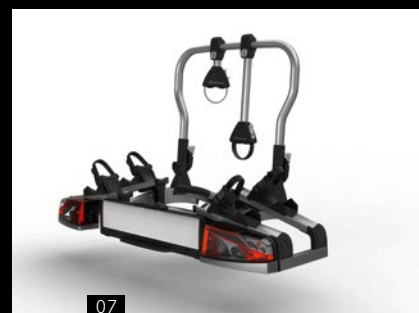

Seber se a jeď – s inteligentními nosiči jízdních kol pro váš vůz. Ať na zádi, nebo na střeše, pevné nosiče jízdních kol, které se vyznačují svou lehkostí, umožňují bezpečnou přepravu vašich jízdních kol na místo určení.