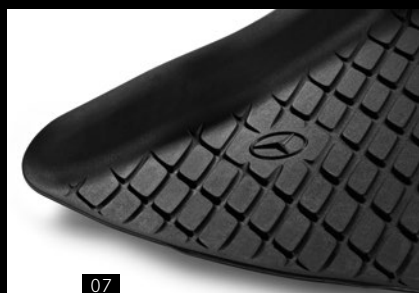

Pořádek ve voze, klid v mysli.

Originální doplňky a příslušenství tomu jenom napomáhají.

Stopy každodenního života se mohou ve voze stát viditelnými až příliš rychle. Ale nemusí, protože se správným příslušenstvím pro organizaci, péči a ochranu je váš vůz Mercedes-Benz ideálně vybaven pro každé použití. Nejenom naše podlahové rohože vysoce hodnocené v mnoha testech, ale i praktické kontejnery pro uložení nákupu slibují dlouhou životnost, rozměrovou přesnost a bezpečnost. Klouzající náklad nebo znečištění interiéru jsou proto již minulostí a vy jste tak připraveni na každou cestu.

Více informací k tomuto tématu a mnoho dalších produktů je možné nalézt na našem kanálu YouTube: <https://youtu.be/aD5bcB5y9s0>

01 VELUROVÉ PODLAHOVÉ KOBEREČKY CLASSIC, SADA O 4 KUSECH. Elegantní, vysoce kvalitní, trsovité velurové koberečky s vyšitým nápisem Mercedes-Benz. K dispozici v různých barvách kvůli sladění s interiérem vozu. A205 680 0404 9J74 | 3 444 Kč

02 VELUROVÉ PODLAHOVÉ KOBEREČKY, SADA O 4 KUSECH. Vysoce kvalitní sportovně vyhlížející polyamidový velur se smyčkovým vlasem. Kovový odznak s nápisem Mercedes-Benz na koberečku řidiče a spolucestujícího řidiče. K dispozici v různých barvách kvůli sladění s interiérem vozu. Příklad v černé, vybrané modely. A117 680 8400 7N88 | 3 444 Kč

03 VELUROVÉ PODLAHOVÉ KOBEREČKY EXCLUSIV NA STRANĚ ŘIDIČE A SPOLUJEZDCE, SADA O 2 KUSECH. Exkluzivní velurové koberečky se zvláště hlubokým a hustým vlasem s odznakem, na němž je nápis Mercedes-Benz. K dispozici v různých barvách kvůli sladění s vaším interiérem, příklad v černé, vybrané modely. A213 680 1806 9K26 | 3 733 Kč

04 VELUROVÉ PODLAHOVÉ KOBEREČKY CLASSIC NA STRANĚ ŘIDIČE A VZADU, SADA O 2 KUSECH. Trvanlivé, extrémně pevné koberečky s jehličkovitým povrchem a s vyšitým nápisem Mercedes-Benz. Příklad GLC. A253 680 5301 9G32 | 1 708 Kč

05 VELUROVÉ PODLAHOVÉ KOBEREČKY CLASSIC PRO VŠECHNA OBDOBÍ NA STRANĚ ŘIDIČE A SPOLUJEZDCE, SADA O 2 KUSECH. Vyrobené z robustního omyvatelného syntetického materiálu pro náročné použití. Nejnovější design s prohlubeninami a vystouplými okraji. Označené výrazným logem Mercedes s hvězdou. K dispozici v černé u vybraných modelů. A176 680 5001 9G33 | 1 794 Kč

06 PODLAHOVÉ VYVÝŠENÉ ROHOŽE CLASSIC, SADA O 3 KUSECH. Vyrobené z robustního omyvatelného TPE pro náročné použití. Úplně pokrývá nohy. Vyšší okraje a design plochy udržující nečistotu a vodu od podlahy vozu. Označené výrazným logem Mercedes s hvězdou. Příklad pro třídu GLE. A166 680 3501 9051 | 5 064 Kč