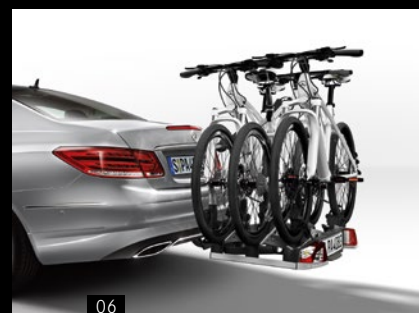

Seber se a jeď – s inteligentními nosiči jízdních kol pro váš vůz. Ať na zádi, nebo na střeše, pevné nosiče jízdních kol, které se vyznačují svou lehkostí, umožňují bezpečnou přepravu vašich jízdních kol na místo určení.