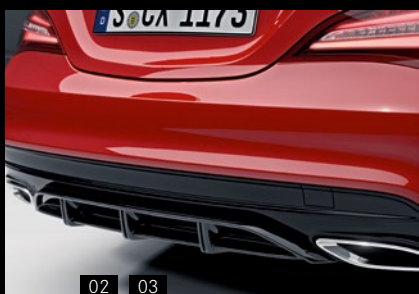

Silná výkonnost. Originální příslušenství AMG pro CLA.

01

02 03

04

05

01 PŘEDNÍ SPOILER AMG. Černý s vysokým leskem. A117 880 3601 | 13 600 Kč
02 KRYT ZADNÍHO SPOILERU AMG SE VZHLEDEM DIFUZORU. Černá s vysokým leskem. A117 880 3101 | 13 600 Kč
03 KRYTKY VÝDECHŮ ZADNÍHO NARAZÍNKU AMG. Černá s vysokým leskem. A117 880 3701 | 5 353 Kč
04 BOČNÍ PRAHOVÝ NÁSTAVEC AMG. Černá s vysokým leskem. A117 690 7500 | 22 859 Kč
05 KRYTKY NÁBOJE KOLA AMG. S logem AMG. Exkluzivní design v hliníku s vytlačeným tradičním emblémem AMG – podtrhující výjimečnost vašich kol z lehkých slitin. A000 400 3100 | 4 890 Kč.