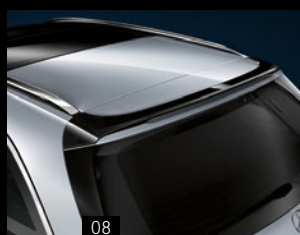

Estetická přitažlivost působí.

Když se design setká s podstatou.

Maximální volnost při designu bez nutnosti vzdát se pragmatismu, spolu s funkčností doplněnou vysoce estetickými standardy – to jsou originální doplňky a příslušenství Mercedes-Benz.

01 LIŠTA PŘEDNÍHO SPOILERU. Zdůrazňuje šířku vozidla a snižuje vizuální zaostření na předku vozu. Vyrobená z rozměrově stabilního polyuretanu s vysoce kvalitní povrchovou úpravou pomocí základního nátěru. Požadovanou barvou ji opatří váš autorizovaný servis Mercedes-Benz. Přitom o tom není třeba učinit jakýkoli záznam v dokumentaci vozidla. A205 880 0008 | 14 728 Kč

02 KRYT VNĚJŠÍHO ZRCÁTKA. Zajišťují individuální, sportovní a dynamický vzhled. Sada 2 kusů. A205 811 0400 | 5 122 Kč

03 STŘEŠNÍ SPOILER. Prodlužuje střešní linii a zadní části vozu dodává dynamičtější a sportovní vzhled. Neovlivňuje zorné pole ve zpětném zrcátku. Vysoce kvalitní povrchová úprava základním nátěrem umožňuje lakování spoileru požadovanou barvou. Vysoce trvanlivý díky přesně smontovatelnému, rozměrově stabilnímu polyuretanu. Okamžitě smontovatelný – není třeba žádné dodatečné vrtání. Přitom o tom není třeba učinit jakýkoli záznam v dokumentaci vozidla. A205 793 0200 | 10 156 Kč

04 STŘEŠNÍ SPOILER. Výrazný doplněk, který dodává zadní části vozu dynamičtější a sportovní vzhled. Neovlivňuje zorné pole ve zpětném zrcátku. Vysoce kvalitní povrchová úprava základním nátěrem umožňuje lakování produktu požadovanou barvou. A205 793 0488 | 9 288 Kč

05 ZADNÍ SPOILER. Diskrétní spoiler připojený k víku zavazadlového prostoru jemně zdůrazňuje zadní obrysy vozu v provedení sedan. Vysoce kvalitní povrchová úprava základním nátěrem umožňuje lakování spoileru požadovanou barvou. Vysoce trvanlivý díky přesně smontovatelnému, rozměrově stabilnímu polyuretanu. Okamžitě smontovatelný – není třeba žádné dodatečné vrtání. Přitom o tom není třeba učinit jakýkoli záznam v dokumentaci vozidla. Produkt je dostupný pouze pro vůz v provedení sedan. A205 793 0388 | 8 825 Kč

06 ZADNÍ SPOILER, CARBON-STYLE. Zadní spoiler Mercedes-Benz Sport Equipment v realistickém karbonovém stylu podstatně zlepšuje aerodynamické vlastnosti. Harmonicky přizpůsobený obrysům vozidla, kterému dodává sportovní vzhled. Individuální, dynamický 3D efekt podtrhuje charakter vozu. A205 793 0500 | 16 175 Kč.