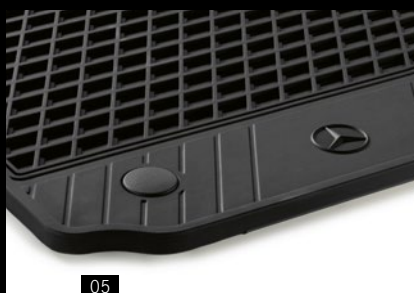

Pořádek ve voze, klid v mysli.

Originální doplňky a příslušenství tomu jenom napomáhají.

Stopy každodenního života se mohou ve voze stát viditelnými až příliš rychle. Ale nemusí, protože se správným příslušenstvím pro organizaci, péči a ochranu je váš vůz Mercedes-Benz ideálně vybaven pro každé použití. Nejenom naše podlahové rohože vysoce hodnocené v mnoha testech, ale i praktické kontejnery pro uložení nákupu slibují dlouhou životnost, rozměrovou přesnost a bezpečnost. Klouzající náklad nebo znečištění interiéru jsou proto již minulostí a vy jste tak připraveni na každou cestu.

Více informací k tomuto tématu a mnoho dalších produktů je možné nalézt na našem kanálu YouTube: <https://youtu.be/aD5bcB5y9s0>

01 VELUROVÉ PODLAHOVÉ KOBEREČKY CLASSIC, SADA O 4 KUSECH. Elegantní, vysoce kvalitní, trsovité velurové koberečky s vyšitým nápisem Mercedes-Benz. K dispozici v různých barvách kvůli sladění s interiérem vozu. A205 680 0404 9J74 | 3 444 Kč

02 VELUROVÉ PODLAHOVÉ KOBEREČKY, SADA O 4 KUSECH. Vysoce kvalitní sportovně vyhlížející polyamidový velur se smyčkovým vlasem. Kovový odznak s nápisem Mercedes-Benz na koberečku řidiče a spolucestujícího řidiče. K dispozici v různých barvách kvůli sladění s interiérem vozu. Příklad v černé, vybrané modely. A117 680 8400 7N88 | 3 444 Kč

03 VELUROVÉ PODLAHOVÉ KOBEREČKY EXCLUSIV NA STRANĚ ŘIDIČE A SPOLUJEZDCE, SADA O 2 KUSECH. Exkluzivní velurové koberečky se zvláště hlubokým a hustým vlasem s odznakem, na němž je nápis Mercedes-Benz. K dispozici v různých barvách kvůli sladění s vaším interiérem, příklad v černé, vybrané modely. A213 680 1806 9K26 | 3 733 Kč

04 VELUROVÉ PODLAHOVÉ KOBEREČKY CLASSIC NA STRANĚ ŘIDIČE A VZADU, SADA O 2 KUSECH. Trvanlivé, extrémně pevné koberečky s jehličkovitým povrchem a s vyšitým nápisem Mercedes-Benz. Příklad GLC. A253 680 5301 9G32 | 1 708 Kč

05 VELUROVÉ PODLAHOVÉ KOBEREČKY CLASSIC PRO VŠECHNA OBDOBÍ NA STRANĚ ŘIDIČE A SPOLUJEZDCE, SADA O 2 KUSECH. Vyrobené z robustního omyvatelného syntetického materiálu pro náročné použití. Nejnovější design s prohlubeninami a vystouplými okraji. Označené výrazným logem Mercedes s hvězdou. K dispozici v černé u vybraných modelů. A176 680 5001 9G33 | 1 794 Kč

06 PODLAHOVÉ VYVÝŠENÉ ROHOŽE CLASSIC, SADA O 3 KUSECH. Vyrobené z robustního omyvatelného TPE pro náročné použití. Úplně pokrývá nohy. Vyšší okraje a design plochy udržující nečistotu a vodu od podlahy vozu. Označené výrazným logem Mercedes s hvězdou. Příklad pro třídu GLE. A166 680 3501 9051 | 5 064 Kč